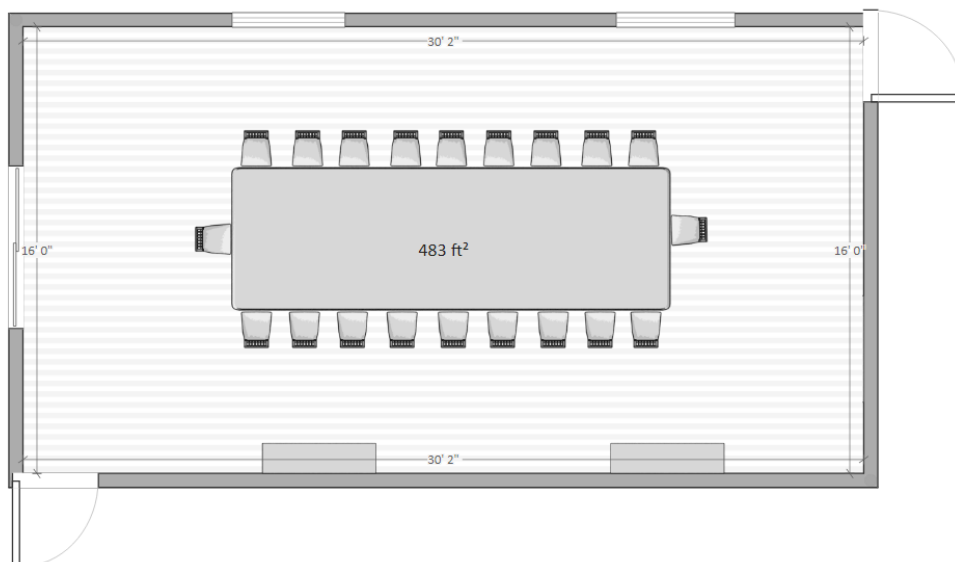

AUBERGE

SAINT-ANTOINE

JAMES HUNT

AUBERGE SAINT-ANTOINE

JAMES HUNT

DIMENSIONS			AMÉNAGEMENT	
Largeur 16'	Longueur 30' 2"	Hauteur 12'	Banquet 20 personnes	Conférence 18 personnes
Table James Hunt : 4' x 12' x 34.5'				
Rallonge de table James Hunt : 6'				