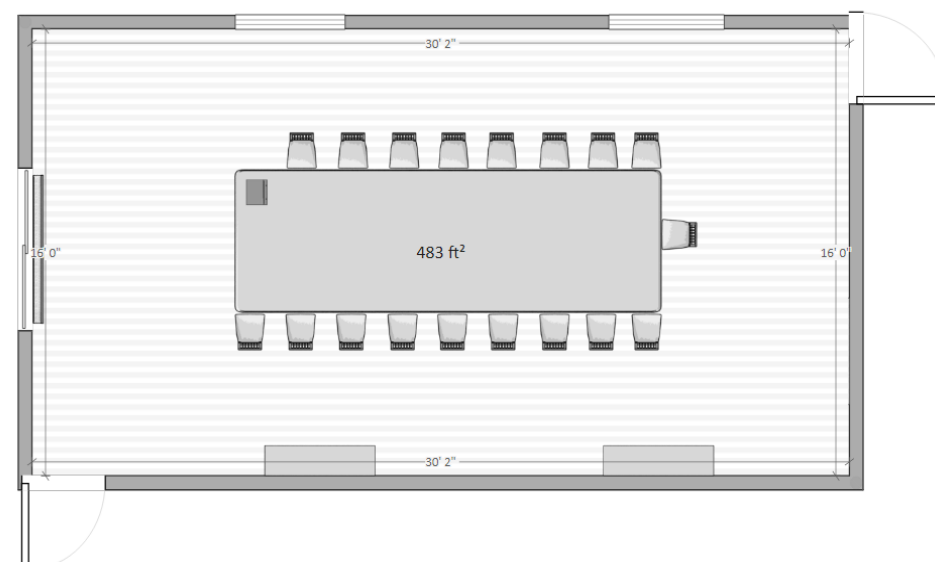

AUBERGE

SAINT-ANTOINE

JAMES HUNT

AUBERGE SAINT-ANTOINE

JAMES HUNT

DIMENSIONS			AMÉNAGEMENT	
Largeur 16'	Longueur 30' 2"	Hauteur 12'	Banquet 20 personnes	Conférence 18 personnes
Table James Hunt : 4' x 12' x 34.5'				
Rallonge de table James Hunt : 6'				